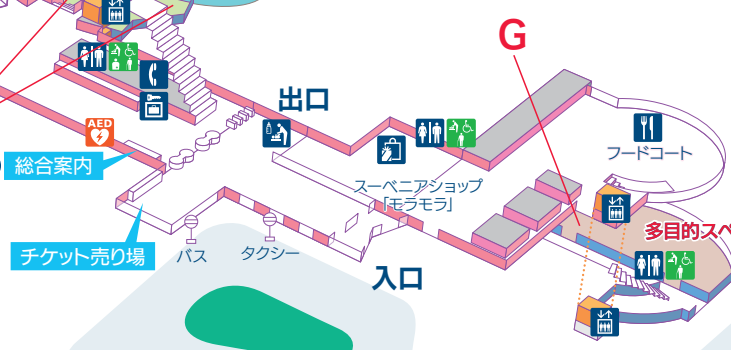

Aエリア
出会うの海の大水槽

Bエリア
神秘の海ゾーン(くらげ365他)

Cエリア
悠久の海ゾーン

Dエリア
シャークダディズルーム

Eエリア
オーシャンホール

Fエリア
オーシャンシアター

Gエリア
多目的スペース

※生物の展示は、都合により変更することがあります。

【レギュラープラン(基本料金:閉館時間より3時間、除外日あり)】(税込)

Aエリア	出会うの海の大水槽	60,000円	(15名まで)
Bエリア	神秘の海ゾーン(くらげ365他)	70,000円	(20名まで)
Cエリア	悠久の海ゾーン	170,000円	(45名まで)
Dエリア	シャークダディズルーム	240,000円	(60名まで)
Eエリア	オーシャンホール	60,000円	(15名まで)
Fエリア	オーシャンシアター	400,000円	(200名まで)
Gエリア	多目的スペース(単独利用不可)	40,000円	(60名まで)
Hエリア	全館	600,000円	(150名まで)

【オプション】

- イルカ・アシカオーシャンライブ(最大600名) **300,000円**
- オーシャンホールでのイルカの登場・演出(作業料含む) **10,000円**
- 出会うの海の大水槽で水中エアーカーテン演出(作業料含む) **10,000円**
- 出会うの海の大水槽で照明演出(作業料含む) **10,000円**

【ショートプラン全館貸切(基本料金:閉館時間より1時間)】

- プライベートプラン **100,000円** (10名まで)
- ウェディング前撮り **100,000円** (1組/10名まで)

【学校団体時間外全館貸切】

	基本料金	基本人数
保育園・幼稚園	50,000円	100名まで
小・中学校	100,000円	100名まで
高等学校	150,000円	100名まで

【オプション】

- イルカ・アシカオーシャンライブ(最大600名) **別料金**
(学校団体時間外貸切・利用可能時間)
①午前8時～午前10時
②閉館後2時間以内
(除外日あり、平日のみ)

- 案内
- トイレ
- 多目的トイレ
- 授乳室
- コインロッカー
- エスカレーター
- エレベーター
- 電話
- 自動販売機
- AED(自動体外式除細動器)
- フードコート
- 喫茶/軽食
- 店舗/売店