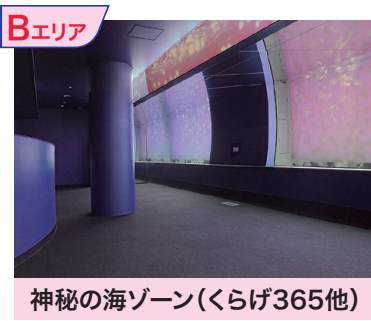

Aエリア
出会うの海の大水槽

Bエリア
神秘の海ゾーン(くらげ365他)

Cエリア
悠久の海ゾーン

Dエリア
シャークダディズルーム

Eエリア
オーシャンホール

Fエリア
オーシャンシアター

Gエリア
多目的スペース

※生物の展示は、都合により変更することがあります。

【レギュラープラン(基本料金:閉館時間より3時間、除外日あり)】(税込)

Aエリア	出会うの海の大水槽	60,000円	(15名まで)
Bエリア	神秘の海ゾーン(くらげ365他)	70,000円	(20名まで)
Cエリア	悠久の海ゾーン	170,000円	(45名まで)
Dエリア	シャークダディズルーム	240,000円	(60名まで)
Eエリア	オーシャンホール	60,000円	(15名まで)
Fエリア	オーシャンシアター	400,000円	(200名まで)
Gエリア	多目的スペース(単独利用不可)	40,000円	(60名まで)
Hエリア	全館	600,000円	(150名まで)

【オプション】

- イルカ・アシカオーシャンライブ(最大600名) **300,000円**
- オーシャンホールでのイルカの登場・演出(作業料含む) **10,000円**
- 出会うの海の大水槽で水中エアーカーテン演出(作業料含む) **10,000円**
- 出会うの海の大水槽で照明演出(作業料含む) **10,000円**

【ショートプラン全館貸切(基本料金:閉館時間より1時間)】

- プライベートプラン **100,000円** (10名まで)
- ウェディング前撮り **100,000円** (1組/10名まで)